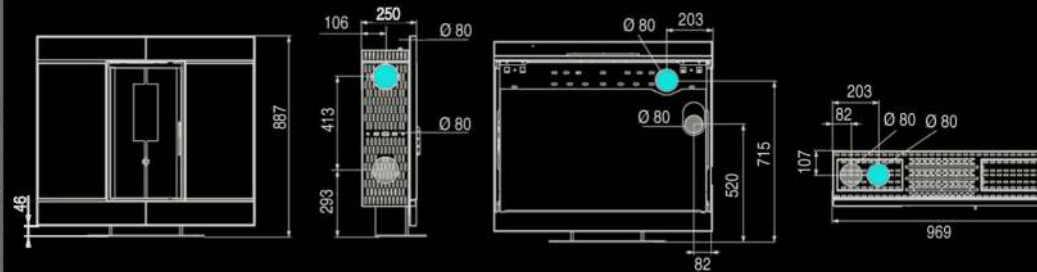

SLIMQUADRO CRISTALLO

Personalization example

-  Ceramica madreperla
-  Ceramica oltre
-  Ceramica bronze
-  Cristallo bordeaux
-  Cristallo nero
-  Cristallo bianco

						
887x969x250	3-8.2	110	0.6-1.7*	12	36	

Product protected by design and utility patent

SLIMQUADRO

- Canalizzazione - Kanalisierungslänge - Ducting - Canalisation - Canalización
- Uscita fumi - Rauchabzug - Smoke Outlet - Sortie Des Fumées - Evacuación De Humos